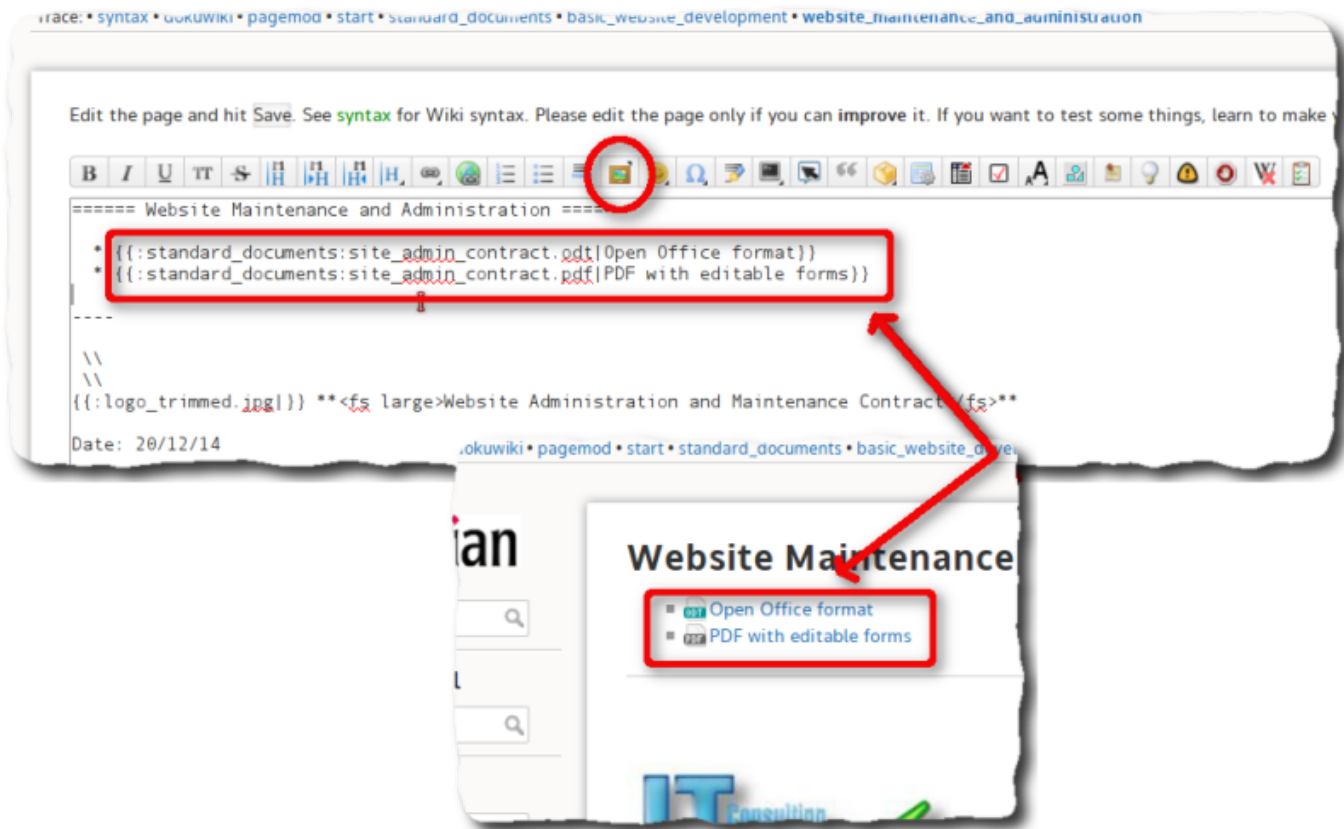

Wiki Infos

Subnamespaces:

No subnamespaces.

Pages in this namespace:

(

- [(E) Autotranslate Youtube Videos](#)

G

- [Grundlagen](#)

I

- [Installation](#)

P

- [Plugins](#)

W

- [Welcome to your new DokuWiki](#)