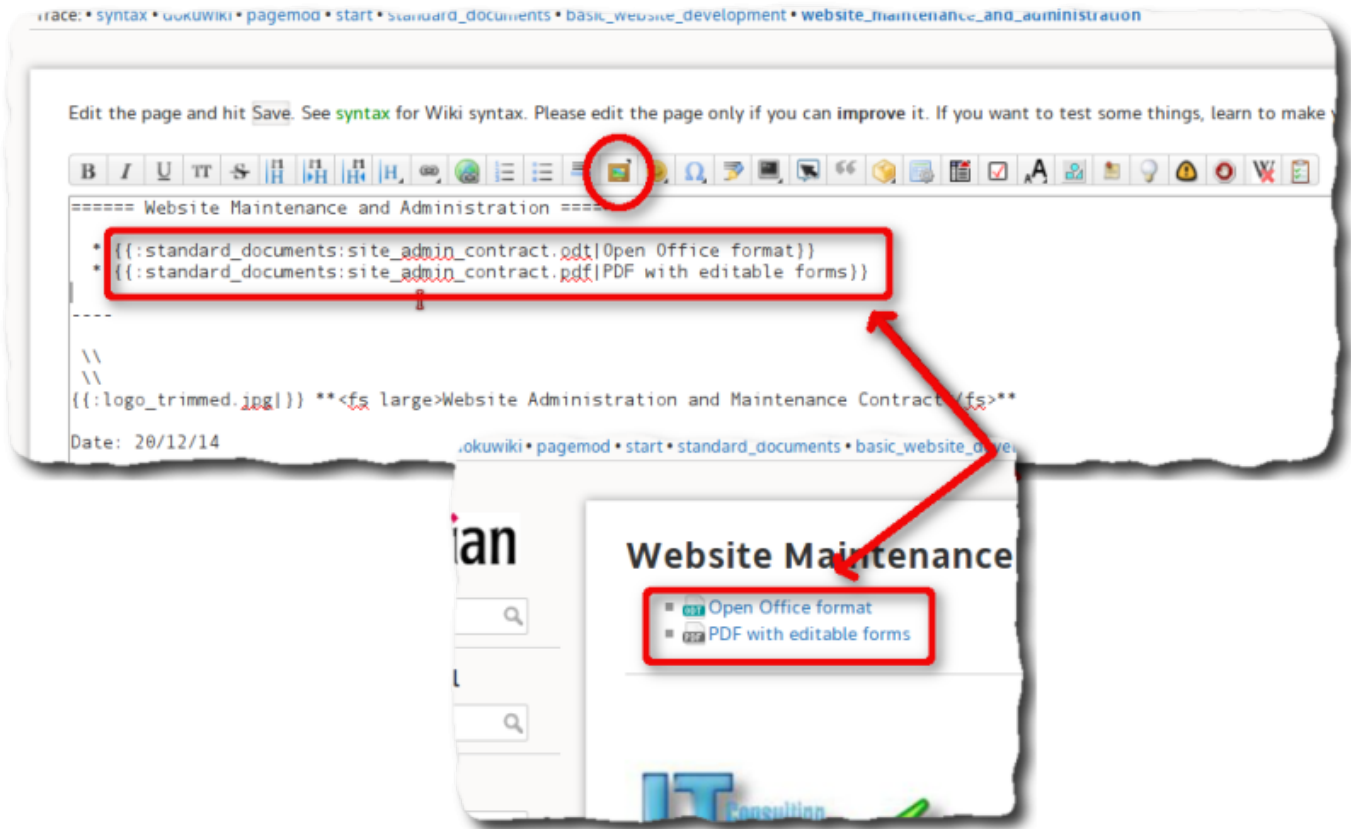

Wiki Infos

Subnamespaces:

No subnamespaces.

Pages in this namespace:

- (
- [(E) Autotranslate Youtube Videos](#)
- G
- [Grundlagen](#)
- I
- [Installation](#)
- P
- [Plugins](#)
- W
- [Welcome to your new DokuWiki](#)